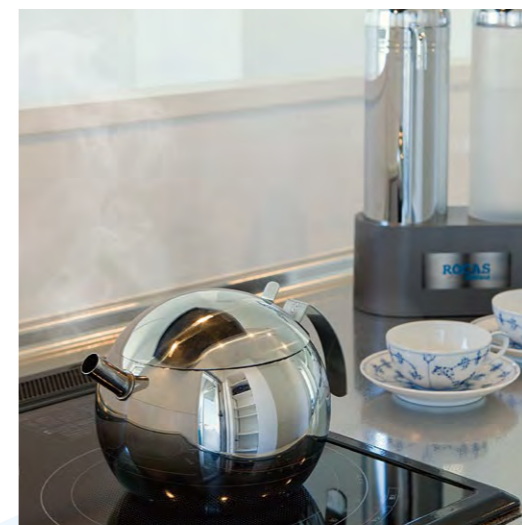

Meisui

ROCAS®
 ロカス®
 卓上型本格浄水器

必要なときに、必要な量だけ。ろ過の基本をデザインしました。

台所をはなれると 浄水器は自由になりました。

おいしい水をお好きな場所で。

一日のはじまり。コップ一杯の水から毎日のお料理まで。

磨きたてのおいしい水をムダなくお使いいただけます。

移動できる浄水器「ロカス」——。

あなたのくらしのすぐそばに、おいしいお水があります。

おもてなしにも

冷やして

ピッチャーなどに氷を入れて注げば、冷たくておいしい水を手軽に注ぐことができます。急なお客様のご来訪にも安心です。

くつろぎのひとときに

温めて

ケトルに注いで、コーヒーや紅茶など、ホットドリンクに活用すれば、午後のティータイムをおいしく演出してくれます。

からだにやさしく

常温で

お薬やサプリメントを飲むための、からだをいたわる常温水としても最適。健康的な朝の目覚めの1杯にも好適です。

「ロカス」からどんどん広がる、 おいしい水のあるくらし。

味にこだわりたい

お料理に

ご飯やお味噌汁など、素材の味を生かしたお料理にもぴったり。キッチンを離れた場所でのお料理にもご利用いただけます。

天気のよい日は

屋外で

ガーデンやテラスなどのホームパーティーにも重宝します。

さらに、「ロカス」は、
使い方もお手軽・かんたん。

リザーブボトルを本体から外して水道水を直接、またはピッチャーなどから移して手軽に給水OK。

スイッチ押しでラクラク注ぐことができます。