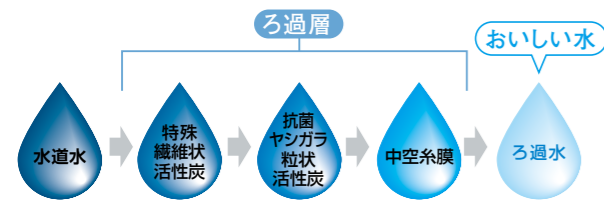

「ロカス」でロハスな生活を

必要なときに、必要な量だけ。
 おいしい水でムダなくうるおう毎日。
 エコロジーでロハスな生活。
 「ロカス」ではじめてみませんか。

メイスイ独自の3層のフィルターが、
 日本の水道水をきれいにろ過。

1. 特殊繊維状活性炭

イオン交換繊維を配合し、溶解性鉛を吸着すると同時にヤシガラ粒状活性炭のろ過を補助。ろ過能力を強化します。

2. 抗菌ヤシガラ粒状活性炭

水処理用吸着剤として優れた高品質のヤシガラ粒状活性炭で、有機塩素化合物(総トリハロメタン・テトラクロロエチレンなど)、有機化合物(陰イオン界面活性剤など)、農薬類(CAT)、カビ臭などの臭いは物理的に吸着し、遊離残留塩素は反応により強力に除去します。

3. 中空糸膜

0.15ミクロン以上の不純物をろ過。鉄サビ、アルミニウム、濁りはもちろん、一般細菌まで取除きます。

癒しのある空間を演出するイルミネーション機能を搭載。

リザーブボトルの底部に、多彩な色に光るLEDを搭載。おしゃでカラフルなイルミネーションが空間を優しく彩ります。

ロカス背面
 LEDの切替は、ボディ背面のボタンを押すだけ。

カートリッジ1本で、標準的な水道水3,000リットルの浄水能力。1日8リットルの使用で約1年間お使いいただけます。