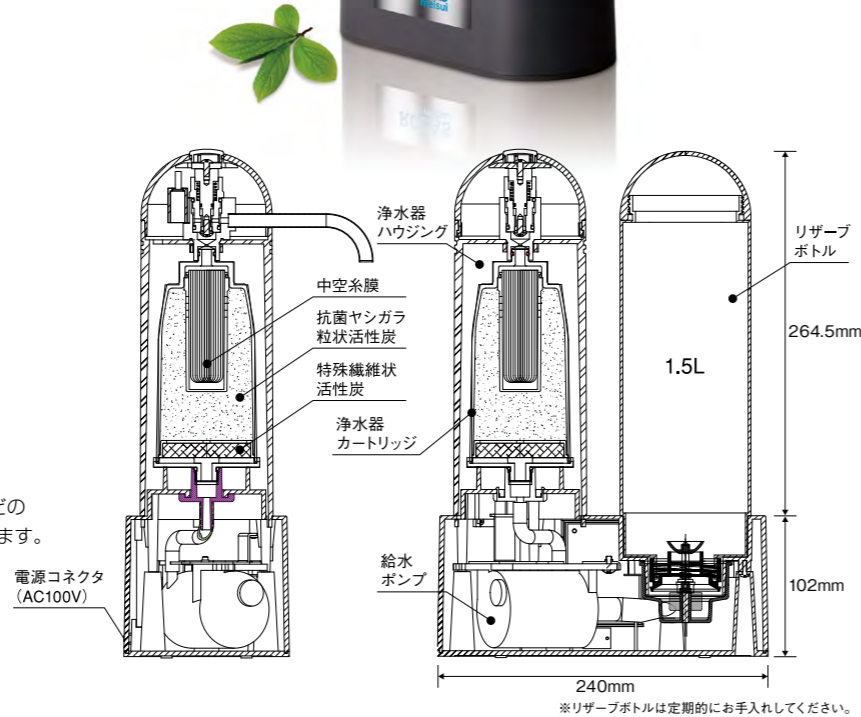

「ロカス」でロハスな生活を

必要なときに、必要な量だけ。
 おいしい水でムダなくうるおう毎日。
 エコロジーでロハスな生活。
 「ロカス」ではじめてみませんか。

メイスイ独自の3層のフィルターが、
 日本の水道水をきれいにろ過。

1. 特殊繊維状活性炭

イオン交換繊維を配合し、溶解性鉛を吸着すると同時にヤシガラ粒状活性炭のろ過を補助。ろ過能力を強化します。

2. 抗菌ヤシガラ粒状活性炭

水処理用吸着剤として優れた高品質のヤシガラ粒状活性炭で、有機塩素化合物(総トリハロメタン・テトラクロロエチレンなど)、有機化合物(陰イオン界面活性剤など)、農薬類(CAT)、カビ臭などの臭いは物理的に吸着し、遊離残留塩素は反応により強力に除去します。

3. 中空糸膜

0.15ミクロン以上の不純物をろ過。鉄サビ、アルミニウム、濁りはもちろん、一般細菌まで取除きます。

癒しのある空間を演出するイルミネーション機能を搭載。

リザーブボトルの底部に、多彩な色に光るLEDを搭載。おしゃでカラフルなイルミネーションが空間を優しく彩ります。

ロカス背面
 LEDの切替は、ボディ背面のボタンを押すだけ。

カートリッジ1本で、標準的な水道水3,000リットルの浄水能力。1日8リットルの使用で約1年間お使いいただけます。

| 型 式 | 原水の濃度 | ROCAS |
|---------|------------|---|
| 種 類 | - | II形 |
| ろ 過 流 量 | - | 2.0L/分 |
| ろ 過 材 | - | 不織布・特殊繊維状活性炭(イオン交換繊維配合) 抗菌ヤシガラ粒状活性炭・中空糸膜 |
| 浄水能力 | 遊離残留塩素 | 2.0mg/L 10,000L(除去率80%) |
| | 濁り | 2度 3,000L(ろ過流量50%) |
| | 総トリハロメタン | 0.100mg/L 5,000L(除去率80%) |
| | CAT(シマジン) | 0.0030mg/L 10,000L(除去率80%) |
| | 溶解性鉛 | 0.050mg/L 3,000L(除去率80%) |
| | 2-MIB(カビ臭) | 0.00005mg/L 3,000L(除去率80%) |
| | テトラクロロエチレン | 0.010mg/L 10,000L(除去率80%) |

| 型 式 | 原水の濃度 | ROCAS | |
|-------------|-----------------------|----------------------------|----------------------------|
| トリクロロエチレン | 0.030mg/L | 10,000L(除去率80%) | |
| クロロホルム | 0.060mg/L | 4,000L(除去率80%) | |
| プロモジクロロメタン | 0.030mg/L | 10,000L(除去率80%) | |
| ジブromクロロメタン | 0.100mg/L | 10,000L(除去率80%) | |
| プロモホルム | 0.090mg/L | 10,000L(除去率80%) | |
| 除去可能物質 | 陰イオン界面活性剤 | 0.20mg/L 4,000L(除去率80%) | |
| | フェノール類 | 0.0050mg/L 4,000L(除去率80%) | |
| | ジェオスミン | 0.00005mg/L 8,000L(除去率80%) | |
| | シス及びトランス-1,2-ジクロロエチレン | 0.04mg/L 4,000L(除去率80%) | |
| | ベンゼン | 0.01mg/L 4,000L(除去率80%) | |
| | 鉄(微粒子状) | 0.30mg/L 除去率80% | |
| | アルミニウム(中性) | 0.20mg/L 除去率80% | |
| | 重量(満水時) | - | 2.6kg(4.6kg) |
| | ろ材使用限界 | - | 3,000Lまたは12ヶ月以内(1日8L使用の場合) |
| | サイズ | - | 幅240mm 奥行120mm 高さ366.5mm |
| 電源 | - | AC100V(50/60Hz) | |
| ACアダプター仕様 | - | DC24V 1.9A 電源コード長さ1.8m | |